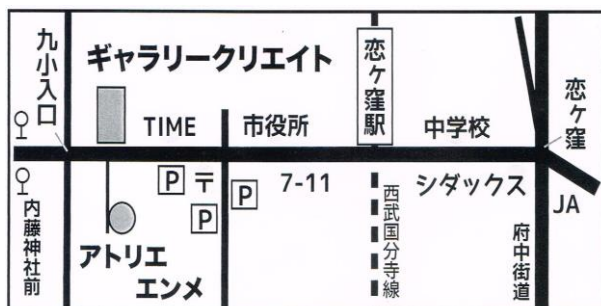

Atelier emme Festa

アトリエ エンメ フェスタ

2018. 12. 7(金) - 9(日) 11:00 - 19:00

「アトリエ エンメ 陶芸教室」初めてのイベントです。
お気軽にお立ち寄り下さい。

- 作品展示販売 : 会場 ギャラリークリエイト
あくつじゅんこ ・ 遠藤正子 ・ 平野真紀子
- 陶芸体験教室 : 会場 アトリエ エンメ 陶芸教室

「お皿を作ろう！」

スライスした粘土の板で平皿を作ります。(たたら作り)

参加費用 : 2千円 材料費込み

時間 : 期間中 毎日 3回開催いたします。

12:00 - 14:00 14:30 - 16:30 17:00 - 19:00

(作業しやすい服装で御出で下さい。)

作品は、焼成して後日手渡しまたは、着払いで送付致します。)

クリエイト
KURI8
GALLERY

国分寺市戸倉1-8-25
TEL 042-329-8378

■ 恋ヶ窪駅より徒歩5分